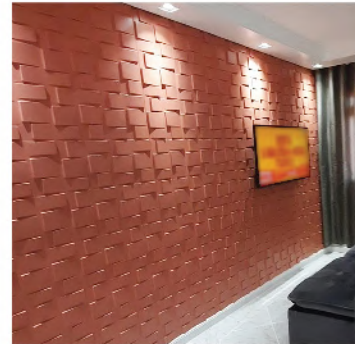

Piazzze 30x30cm

• Indicado para ambientes internos, residencial e comercial.
Já com dupla-face ao verso, pronto para instalar.

Instalação rápida

Fácil limpeza

Pronto para aplicação

P3D12