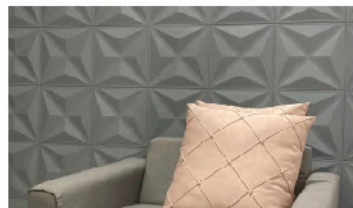

Diamante 30x30cm

• Indicado para ambientes internos, residencial e comercial.
Já com dupla-face ao verso, pronto para instalar.

Instalação rápida

Fácil limpeza

Pronto para aplicação

P3D05

DIMENSÕES

ALTURA	LARGURA	ESPESSURA
30cm	30cm	6,00mm