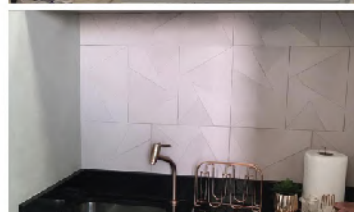

Delta 20x30cm

• Indicado para ambientes internos, residencial e comercial.
Já com dupla-face ao verso, pronto para instalar.

Instalação rápida

Fácil limpeza

Pronto para aplicação

P3D11