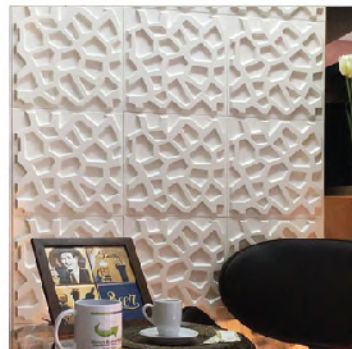

Malha 30x30cm

• Indicado para ambientes internos, residencial e comercial.
Já com dupla-face ao verso, pronto para instalar.

Instalação rápida

Fácil limpeza

Pronto para aplicação

P3D04

DIMENSÕES

ALTURA	LARGURA	ESPESSURA
30cm	30cm	11,95mm

MATERIAL: Plástico ABS

APLICAÇÃO: Fita dupla-face

CORES: