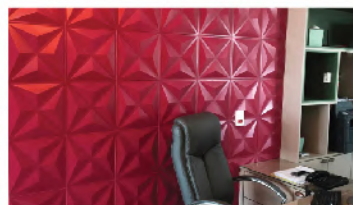

Diamante 30x30cm

• Indicado para ambientes internos, residencial e comercial.
Já com dupla-face ao verso, pronto para instalar.

Instalação rápida

Fácil limpeza

Pronto para aplicação

P3D05

DIMENSÕES

ALTURA	LARGURA	ESPESSURA
30cm	30cm	6,00mm

MATERIAL: Plástico ABS

APLICAÇÃO: Fita dupla-face

CORES: