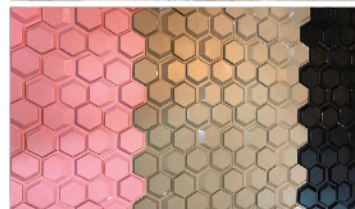

DIMENSÕES

ALTURA	LARGURA	ESPESSURA
25cm	25cm	8,60mm

MATERIAL: Plástico ABS

APLICAÇÃO: Fita dupla-face

CORES: