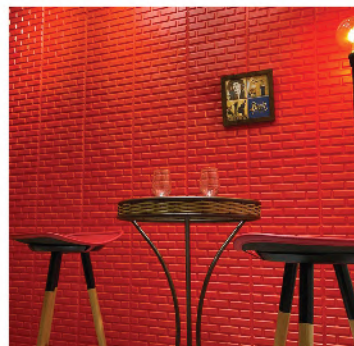

Tijolinho 30x30cm

• Indicado para ambientes internos, residencial e comercial.
Já com dupla-face ao verso, pronto para instalar.

Instalação rápida

Fácil limpeza

Pronto para aplicação

P3D10