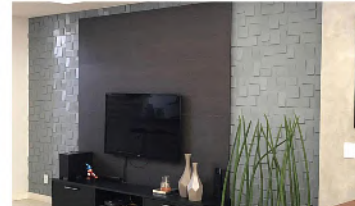

Piazzze 30x30cm

• Indicado para ambientes internos, residencial e comercial.
Já com dupla-face ao verso, pronto para instalar.

Instalação rápida

Fácil limpeza

Pronto para aplicação

P3D12