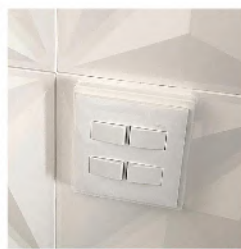

# Acabamento 3D

- Indicado para o acabamento do revestimento 3D em tomadas e interruptores. Acompanha parafuso

Instalação rápida

Fácil limpeza

Pronto para aplicação

4x2

ALTURA	LARGURA	ESPESSURA
14cm	9cm	2cm