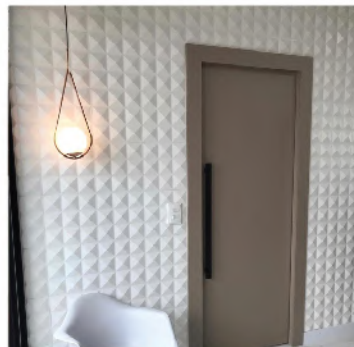

Pirâmide 30x30cm

• Indicado para ambientes internos, residencial e comercial.
Já com dupla-face ao verso, pronto para instalar.

Instalação rápida

Fácil limpeza

Pronto para aplicação

P3D08