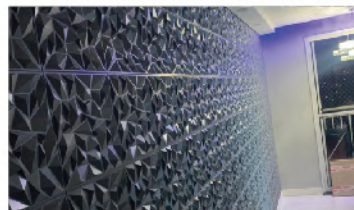

Poly 30x30cm

• Indicado para ambientes internos, residencial e comercial.
Já com dupla-face ao verso, pronto para instalar.

Instalação rápida

Fácil limpeza

Pronto para aplicação

P3D07