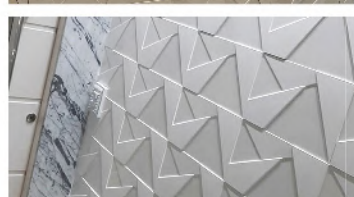

Delta 20x30cm

• Indicado para ambientes internos, residencial e comercial.
Já com dupla-face ao verso, pronto para instalar.

Instalação rápida

Fácil limpeza

Pronto para aplicação

P3D11