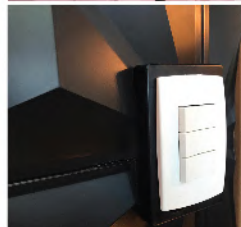

# Acabamento 3D

- Indicado para o acabamento do revestimento 3D em tomadas e interruptores. Acompanha parafuso

Instalação rápida

Fácil limpeza

Pronto para aplicação

4x2

ALTURA	LARGURA	ESPESSURA
14cm	9cm	2cm