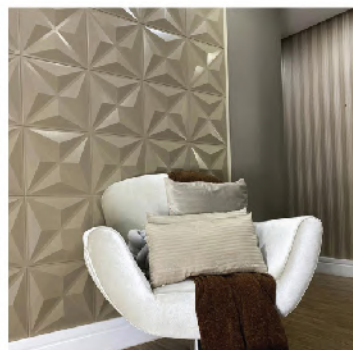

Diamante 30x30cm

• Indicado para ambientes internos, residencial e comercial.
Já com dupla-face ao verso, pronto para instalar.

Instalação rápida

Fácil limpeza

Pronto para aplicação

P3D05

DIMENSÕES

ALTURA	LARGURA	ESPESSURA
30cm	30cm	6,00mm