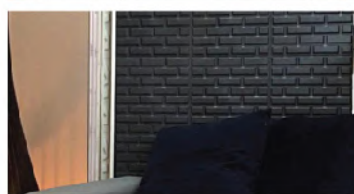

Tijolinho 30x30cm

• Indicado para ambientes internos, residencial e comercial.
Já com dupla-face ao verso, pronto para instalar.

Instalação rápida

Fácil limpeza

Pronto para aplicação

P3D10