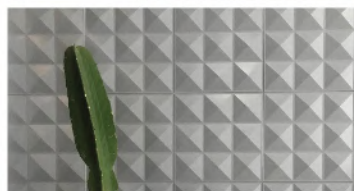

Pirâmide 30x30cm

• Indicado para ambientes internos, residencial e comercial.
Já com dupla-face ao verso, pronto para instalar.

Instalação rápida

Fácil limpeza

Pronto para aplicação

P3D08