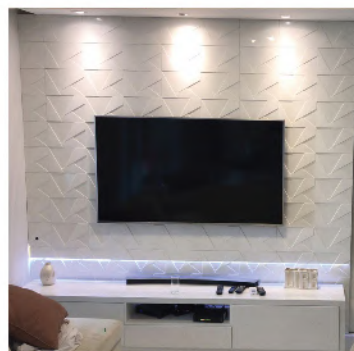

Delta 20x30cm

• Indicado para ambientes internos, residencial e comercial.
Já com dupla-face ao verso, pronto para instalar.

Instalação rápida

Fácil limpeza

Pronto para aplicação

P3D11