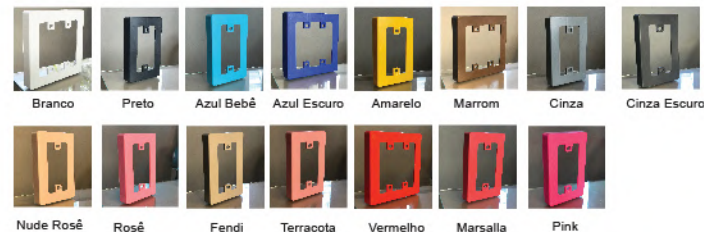

# Acabamento 3D

- Indicado para o acabamento do revestimento 3D em tomadas e interruptores. Acompanha parafuso

Instalação rápida

Fácil limpeza

Pronto para aplicação

4x2

ALTURA	LARGURA	ESPESSURA
14cm	9cm	2cm

MATERIAL: Plástico ABS

APLICAÇÃO: Parafuso

4x4

ALTURA	LARGURA	ESPESSURA
14cm	14cm	2cm

MATERIAL: Plástico ABS

APLICAÇÃO: Parafuso

Premium 30

VENDAS: